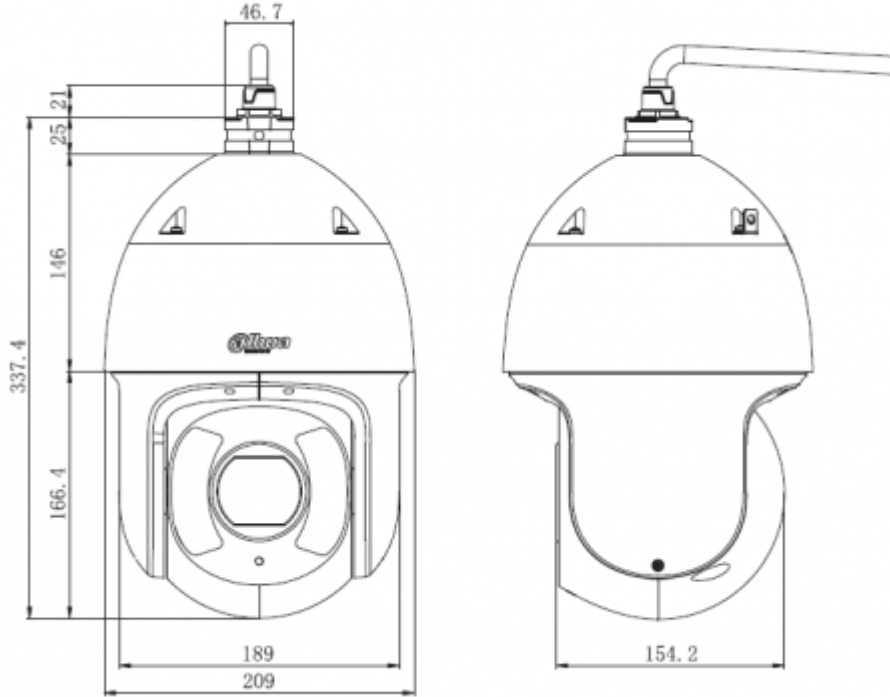

SD6CE245U-HNI

2MP 45x Starlight IR PTZ Network Kamera

Video Arayüzü	1 port (BNC, 1.0V [pp], 75Ω)
Ses Arayüzü	1/1
RS485	1
Alarm	7/2
Genel	
Güç Kaynağı	AC24V / 3A (±% 25), PoE + (802.3at)
Güç Tüketimi	17W, 25W (IR, Isıtıcı)
Çalışma Koşulları	-40 ° C ~ 70 ° C (-40 ° F ~ + 158 ° F) /% 95 RH'den düşük
Koruma Sertifikası	IP67
Dayanıklılık Sertifikası	IK10
Kasa	
Kasa	Metal
Boyutlar	φ209×337.4mm
Net Ağırlık	5.8kg